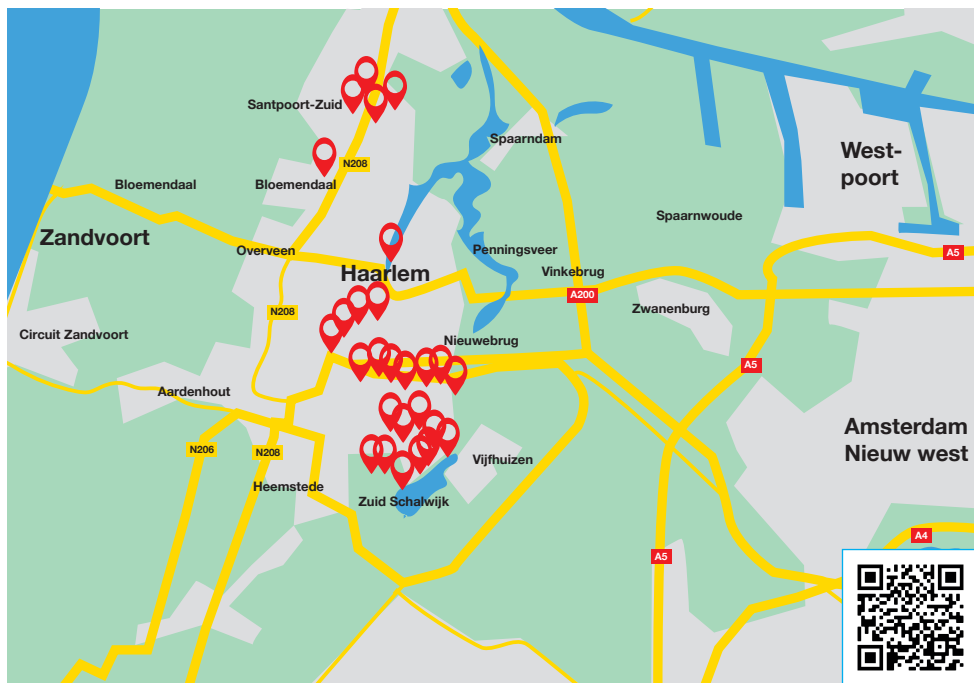

Klaar
voor de **start**

Dit is Jasmin. Ze gaat naar de
peuteropvang van Klaar voor de Start.
Dat is belangrijk voor haar toekomst.

Klaar
voor de **start**

Peuteropvang in Haarlem

Wat is Klaar voor de Start peuteropvang?

Aandacht krijgen

Samen spelen

Leren

Ontdekken

Het is er leuk!

Straks een kleine stap
naar de basisschool

Waar vind je ons?

Er zijn veel Klaar voor de Start locaties. Er is altijd een peuteropvang bij je in de buurt.

Kijk op www.klaarvoordestarthaarlem.nl
voor een locatie in de buurt